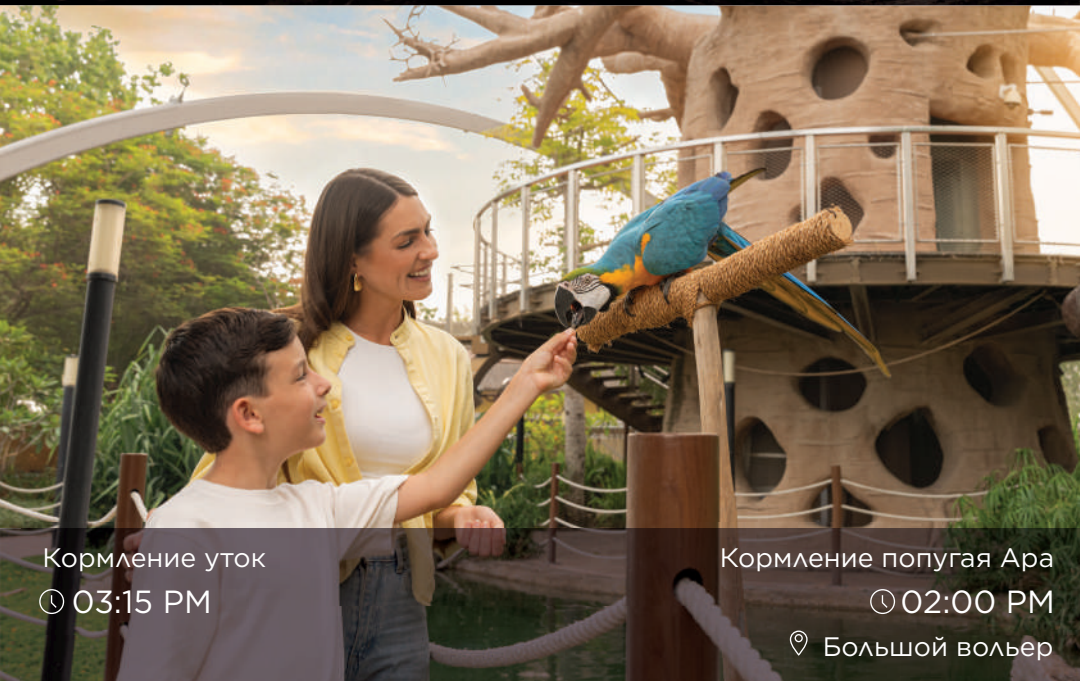

Впечатления

в Африканской деревне

Кормление уток

🕒 03:15 PM

Кормление попугая Ара

🕒 02:00 PM

📍 Большой вольер