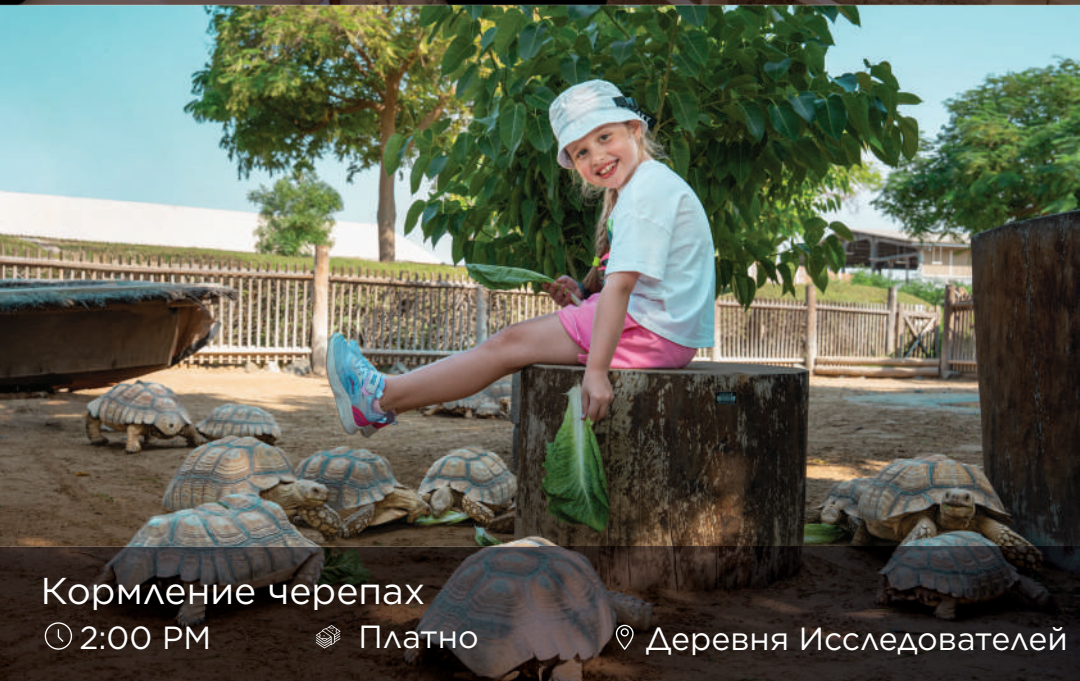

# Деревня Исследователей

Познакомьтесь с тиграми, львами, носорогами, зебрами и другими животными в увлекательном сафари-туре.

☆ Исследовательский сафари тур

- 1 Бегемот
- 2 Водно-болотная зона
- 3 Павлианы
- 4 Африканская зона
- 5 Европейский муфлон
- 6 Лев
- 7 Белый носорог
- 8 Африканский буйвол
- 9 Корова Ватусси
- 10 Аист Марабу
- 11 Крокодил
- 12 Территория самцов антилопы
- 13 Тигр
- 14 Охотничья собака
- 15 Варварийская овца/нубийский козел
- 16 Водяной буйвол
- 17 Азиатская зона
- 18 Гепард

☆ Исследовательский сафари-тур

☆ Платформа с жирафами

☆ Аквариум с бегемотами

☆ Театр деревни исследователей

Elephant Cafe  
Lebabon  
Oyshi Кафе

Станция Жираф

Safari Mini Mart  
Simba Souvenir  
Магазины

Продолжительность прогулки 60 - 90 минут.

# Впечатления

в деревне Исследователей

Представление “Царство птиц”

🕒 11:30 AM, 2:00 PM

📍 Театр Исследователей

Кормление черепах

🕒 2:00 PM

📄 Платно

📍 Деревня Исследователей

Кормление жирафов 📄 Платно

🕒 10:00 AM, 11:00 AM, 04:40 PM

📍 Платформа с жирафами