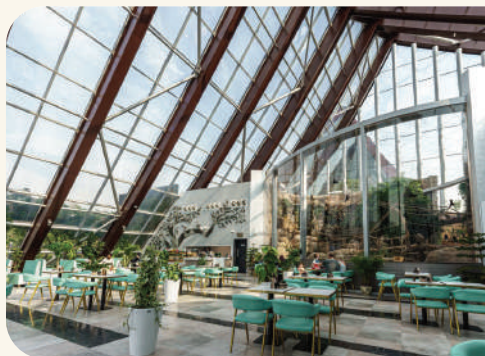

Вдохновлен богатыми традициями, передаваемыми из поколения в поколение на протяжении многих лет.

- 📍 Средиземноморская кухня
- 📍 Рядом с деревней исследователей