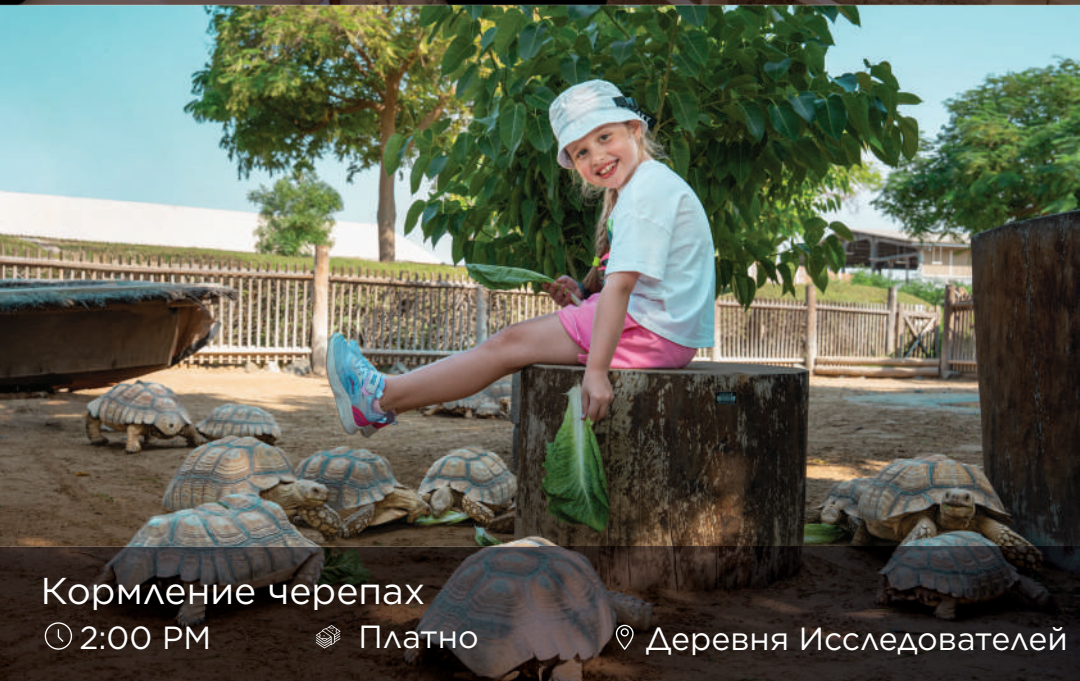

🕒 12:00 PM & 04:00PM 🎫 Платно

📍 Остров лемуров

Деревня Исследователей

Познакомьтесь с тиграми, львами, носорогами, зебрами и другими животными в увлекательном сафари-туре.

☆ Исследовательский сафари тур

- 1 Бегемот
- 2 Водно-болотная зона
- 3 Павлианы
- 4 Африканская зона
- 5 Европейский муфлон
- 6 Лев
- 7 Белый носорог
- 8 Африканский буйвол
- 9 Корова Ватусси
- 10 Аист Марабу
- 11 Крокодил
- 12 Территория самцов антилопы
- 13 Тигр
- 14 Охотничья собака
- 15 Варварийская овца/нубийский козел
- 16 Водяной буйвол
- 17 Азиатская зона
- 18 Гепард

☆ Исследовательский сафари-тур

☆ Платформа с жирафами

☆ Аквариум с бегемотами

☆ Театр деревни исследователей

Elephant Cafe
Lebabon
Oyshi Кафе

Станция Жираф

Safari Mini Mart
Simba Souvenir
Магазины

Продолжительность прогулки 60 - 90 минут.

Впечатления

в деревне Исследователей

Представление “Царство птиц”

🕒 11:30 AM

📍 Театр Исследователей

Кормление черепах

🕒 2:00 PM

📄 Платно

📍 Деревня Исследователей

Кормление жирафов 📄 Платно

🕒 10:00 AM, 04:40 PM

📍 Платформа с жирафами

Азиатская деревня

Познакомьтесь с нашими удивительными и экзотическими азиатскими животными, такими как гиббоны, гималайские медведи и казуары.